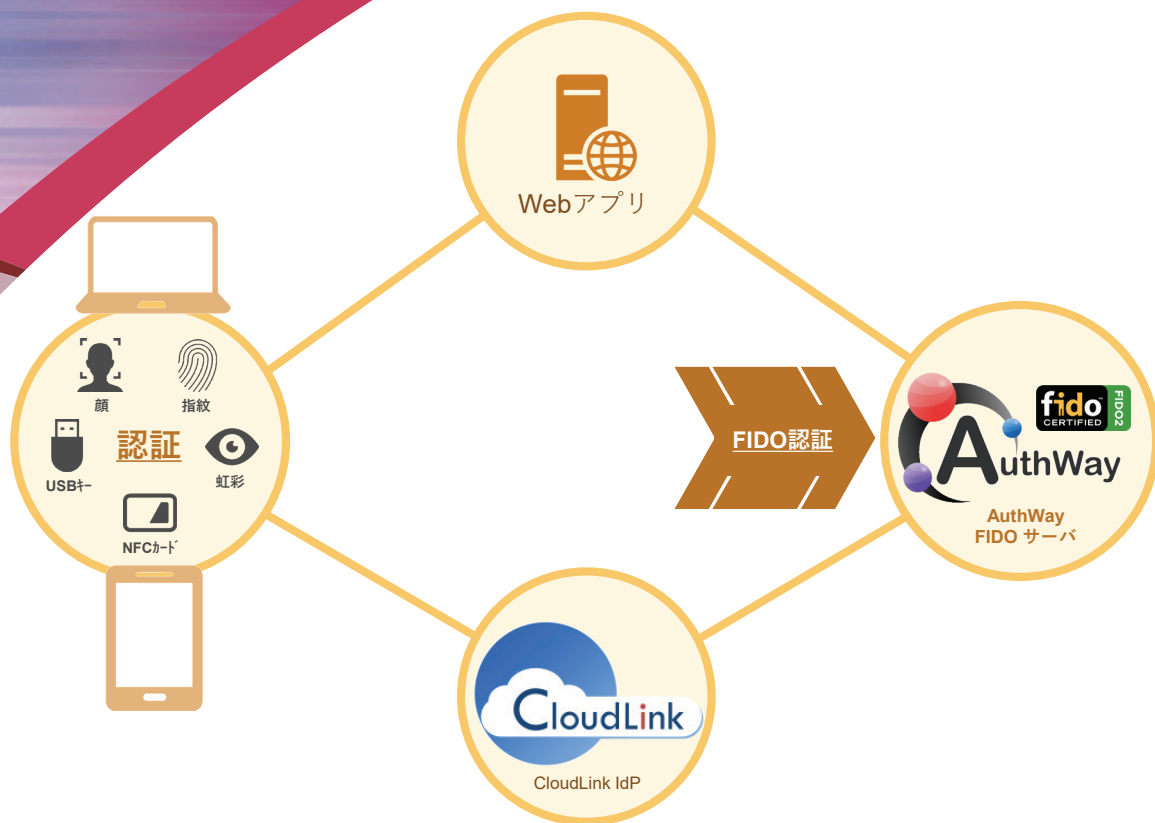

サービスやシステムのなりすまし利用を防ぐ

強固で利便性の高い FIDO準拠の認証セキュリティを を低コストで導入

「AuthWay FIDOサーバ」は、国際標準規格の
FIDO2に準拠し、PCやスマートデバイスに内蔵されている
生体認証や外部の認証器を使ったパスワードレス認証を実現する製品です。

当社のシングルサインオンシステム「CloudLink」との組み合わせにより、社内システムやクラウドサービスへの安全で利便性の高い認証とシングルサインオンを低コストで実現することができます。

「AuthWay FIDOサーバ」に対して、セキュリティキーの登録・検索・削除、FIDO認証のAPIをREST形式で提供します。

■ 優れた拡張性と可用性

認証器の登録管理データベースとしてLDAPディレクトリを採用。スケールアウトによる性能向上とレプリケーションによる冗長化が可能です。

■ Windows Hello対応

Windows Hello自体がFIDO2に対応していますので、すでにご利用頂いているWindows Hello環境を利用して、ブラウザでのログインにもFIDO認証を利用することができます。

■ スマートデバイスへの対応

Android OS 7以降を搭載しているスマートフォンでの指紋認証による生体認証、Safari14以降を搭載しているiOS, iPad OSでの指紋認証、顔認証による生体認証をご利用いただくことができます。

■ FIDO認証における充実した利用制限機能

AuthWay FIDOサーバは認証デバイスの登録時に、登録可能な認証デバイスを制限することが可能です。特定の認証デバイスだけに制限したり、認証デバイス自身の認証方法を指紋認証方式のみに制限するなど、様々な条件を設定することが可能です。

■ 管理インターフェースとセルフメンテナンス機能

管理者向けにユーザおよび認証デバイスの管理ができるユーザインターフェースを提供します。

利用者向けに自身で認証デバイスの登録や削除が行えるセルフメンテナンス機能を提供します。

※FIDO : First IDentity Online

■ 導入イメージ

■ 対応認証デバイス

外部認証デバイス	・FIDO2またはU2F準拠の認証デバイス
スマートフォン	・Android7以降搭載のAndroidデバイス ・Safari14以降搭載のiOS、iPadOSデバイス
各種PC	・Windows Hello対応のWindows PC、Windows Hello対応デバイス ・Safari14以降搭載のmacOS